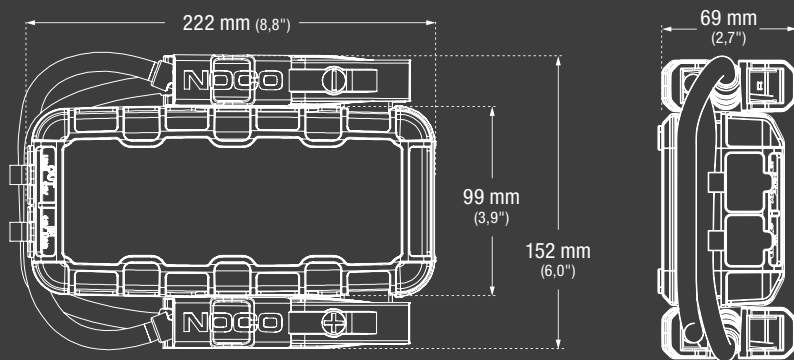

INNHALDET I ESKEN

*Tilbehør er ikke skalert med GB70

XGC-skjøteledning

USB til Micro USB

Brukervelledning

XGC 12 V han-adapter

XGC 12 V hun-adapter

Microfiber oppbevaringsveske